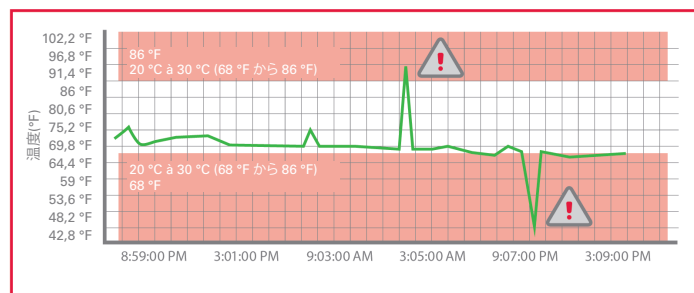

課題：

サプライチェーン全体にわたって、温度に敏感な製品の完全性を検証する。

FedExイノベーションである SenseAware® を使用すると、あなたの温度に敏感な発送物の内部がどのような状況にあるかを梱包から発送に至るまでリアルタイムで知ることができます。このセンサーベースロジスティクス (SBL) テクノロジーは、データロガーとは異なり、マルチセンサーデバイスを使用して、発送物内のデータをWebベースのアプリケーションに送信します。これにより、位置情報や安全に関する情報のモニター・評価・共有・保存が可能になります。

- いつでもリアルタイムで製品の温度を表示できます
- あなたの発送物の温度があなたが設定した範囲を上回るか下回った場合に警告を受け取ります
- 集荷前、輸送中、および出荷後の製品 発送物内の温度を記録します

リアルタイムアラート

SenseAwareを利用してビジネスのさまざまな重要分野の向上を

品質保証	カスタマー サービス	オペレーション/ロジスティック	法規/コンプライアンス
<ul style="list-style-type: none"> アプリケーションから必要なときに必要なデータにアクセスする - SenseAwareデバイスへの物理的なアクセスは必要ありません 発送品が限度温度に近づいたときアラートを受け取る 製品輸送中の温度安定性を評価して、隔離時間を短縮またはなくす 集荷前から配達後までの温度データをグラフまたはレポートにまとめ、完全性の証明として受信者と共有する 	<ul style="list-style-type: none"> 顧客がパッケージを受け取る前に起こりうる問題について注意を向け、しかも事前に対処する サービス担当者が、顧客のパッケージ内のタイムリーな情報を使って顧客の質問や懸念に対処できるようにする 	<ul style="list-style-type: none"> 発送物が危なくなった場合、配達の前を知ることができる パッケージ内の情報に基づいてゲルパックやドライアイス进行调整する 納品前に温度の安定性を評価することにより、製品をより効率的に移動する 温度制御サービスプロバイダが準拠していることを確認する 	<ul style="list-style-type: none"> タイムリーな環境データにリモートアクセスすることでコンプライアンス アセスメントを迅速化する 複数の輸送の環境データを簡単に組み合わせて製品の完全性を検証する