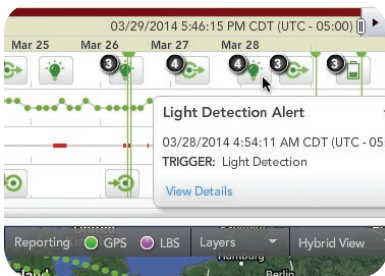

SenseAware はウェブベースのプラットフォームと本体に内蔵された複数のセンサー技術の組み合わせにより、大切な貨物の状態と所在地をほぼリアルタイムで追跡します。これにより不測の事態をあらかじめ想定して輸送ルートを変更したり、発送計画の見直しや調整を行うなど、状況に応じた輸送判断をより柔軟に行えるようになります。貨物の状態を常に把握できるということは、サプライチェーン全体を可視化し、輸送状況の管理をより柔軟に行えるということなのです。

ほぼリアルタイムで位置情報を確認

どんなに気を付けていても貨物の紛失、仕向地や納入先を間違えるといったトラブルが生じることもあります。SenseAware を貨物に同梱するだけで、貨物の位置情報を常に監視・記録することができます。

露光感知で開梱の有無がわかります

光に敏感な品物の管理や盗難・不正開梱の把握に露光感知が役立ちます。貨物の中身が光にさらされると、SenseAware の露光感知機能によりお客様へアラートを発信します。

貨物の安全性を知らせるアラート機能

あらかじめ「ジオフェンス」(仮想的地理境界線)または配送ルートの設定を行うことで、配送中の貨物がジオフェンスの外に出たり、指定配送ルートから外れたりした際に、アラートを発信します。

貨物の環境変化をさまざまな角度から確認できます

貨物によっては、適切な環境管理が求められるものもあります。SenseAware を使用すれば、貨物の温度、湿度、気圧、衝撃、露光といった多方面から状態を確認することができます。それぞれの機能についてあらかじめ許容範囲の設定が可能ですので、その範囲から逸脱した際には、アラートを発信します。