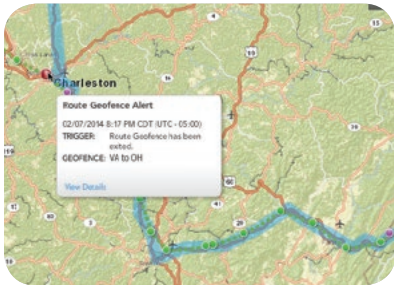

大切な貨物の状態や所在地を常に把握するために

今まで輸送中の貨物がどこにあり、どのような状況にあるかということ把握することは大変困難なことでした。例えば、投資家向けプレゼンテーションに必要な試作品が期日までに届かない、新作のゲーム機が発売日に量販店に届いていないなど、時に事態は深刻なものとなります。そのような問題を解決するのが SenseAware です。

輸送中の貨物の状態を随時把握することができます

SenseAware はウェブベースのプラットフォームと本体に内蔵された複数のセンサー技術の組み合わせにより、大切な貨物の状態と所在地をほぼリアルタイムで追跡します。これにより不測の事態をあらかじめ想定して輸送ルートを変更したり、発送計画の見直しや調整を行うなど、状況に応じた輸送判断をより柔軟に行えるようになります。貨物の状態を常に把握できるということは、サプライチェーン全体を可視化し、輸送状況の管理をより柔軟に行えるということなのです。

ほぼリアルタイムで位置情報を確認

どんなに気を付けていても貨物の紛失、仕向地や納入先を間違えるといったトラブルが生じることもあります。SenseAware を貨物に同梱するだけで、貨物の位置情報を常に監視・記録することができます。

露光感知で開梱の有無がわかります

光に敏感な品物の管理や盗難・不正開梱の把握に露光感知が役立ちます。貨物の中身が光にさらされると、SenseAware の露光感知機能によりお客様へアラートを発信します。

貨物の安全性を知らせるアラート機能

あらかじめ「ジオフェンス」(仮想的地理境界線)または配送ルートの設定を行うことで、配送中の貨物がジオフェンスの外に出たり、指定配送ルートから外れたりした際に、アラートを発信します。

貨物の環境変化をさまざまな角度から確認できます

貨物によっては、適切な環境管理が求められるものもあります。SenseAware を使用すれば、貨物の温度、湿度、気圧、衝撃、露光といった多方面から状態を確認することができます。それぞれの機能についてあらかじめ許容範囲の設定が可能ですので、その範囲から逸脱した際には、アラートを発信します。