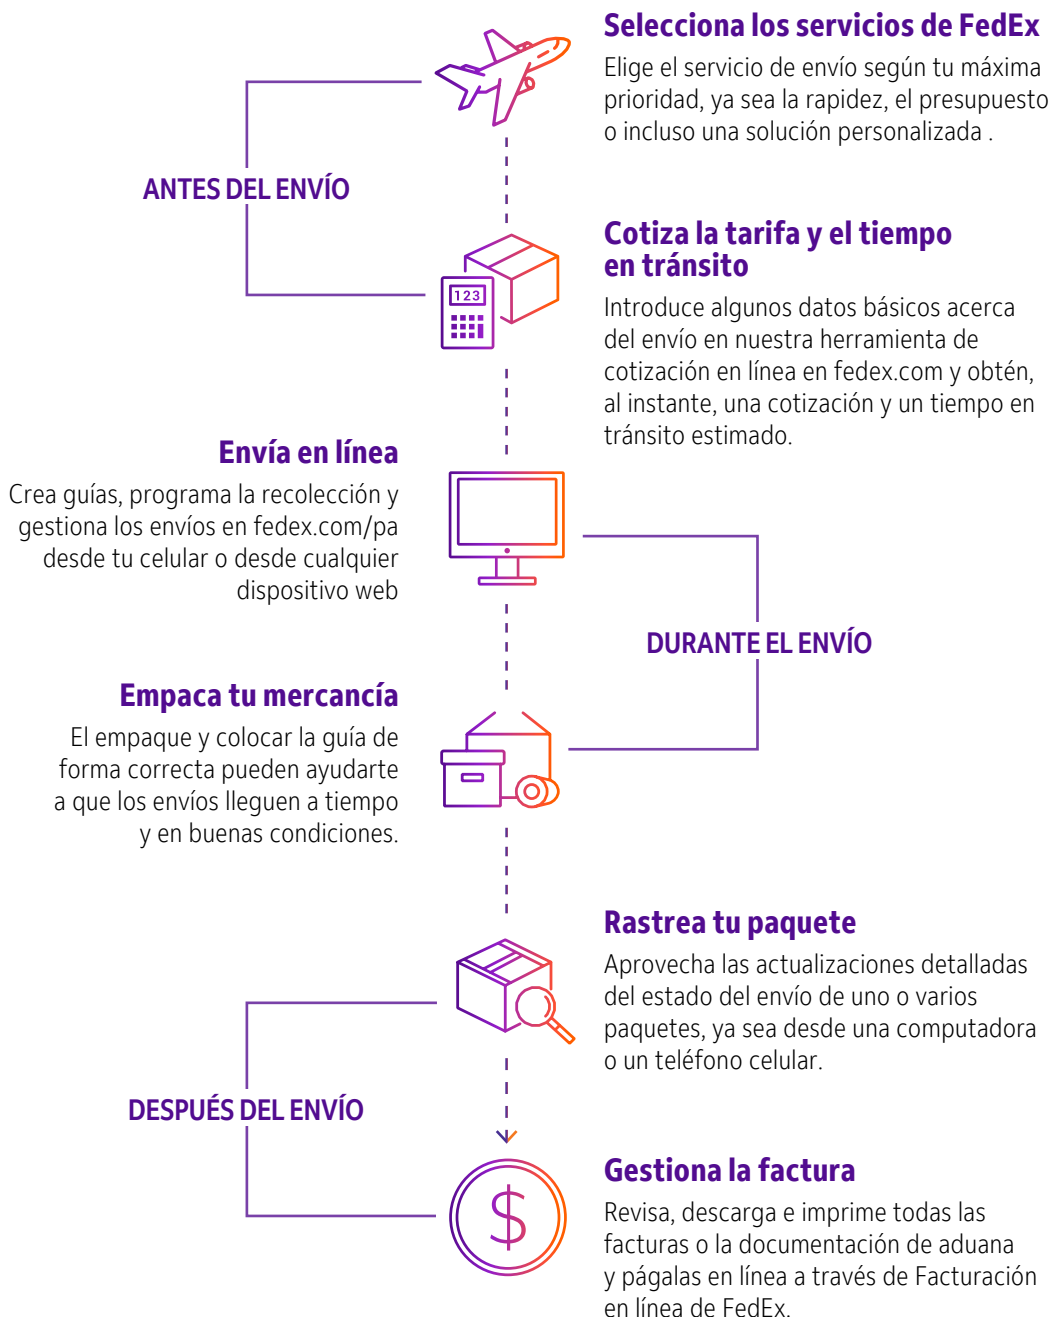

HACER ENVÍOS CON FEDEX

Herramientas de envío en línea

Nuestra gama de soluciones en línea en fedex.com/pa permite que tu experiencia de envíos sea sencilla de principio a fin.

Sin importar qué necesites enviar, siempre podemos hacer más en fedex.com/pa. Utiliza nuestras herramientas de envío en línea para ahorrar tiempo, así como los recursos que necesitas para trabajar más rápido y ser más productivo.