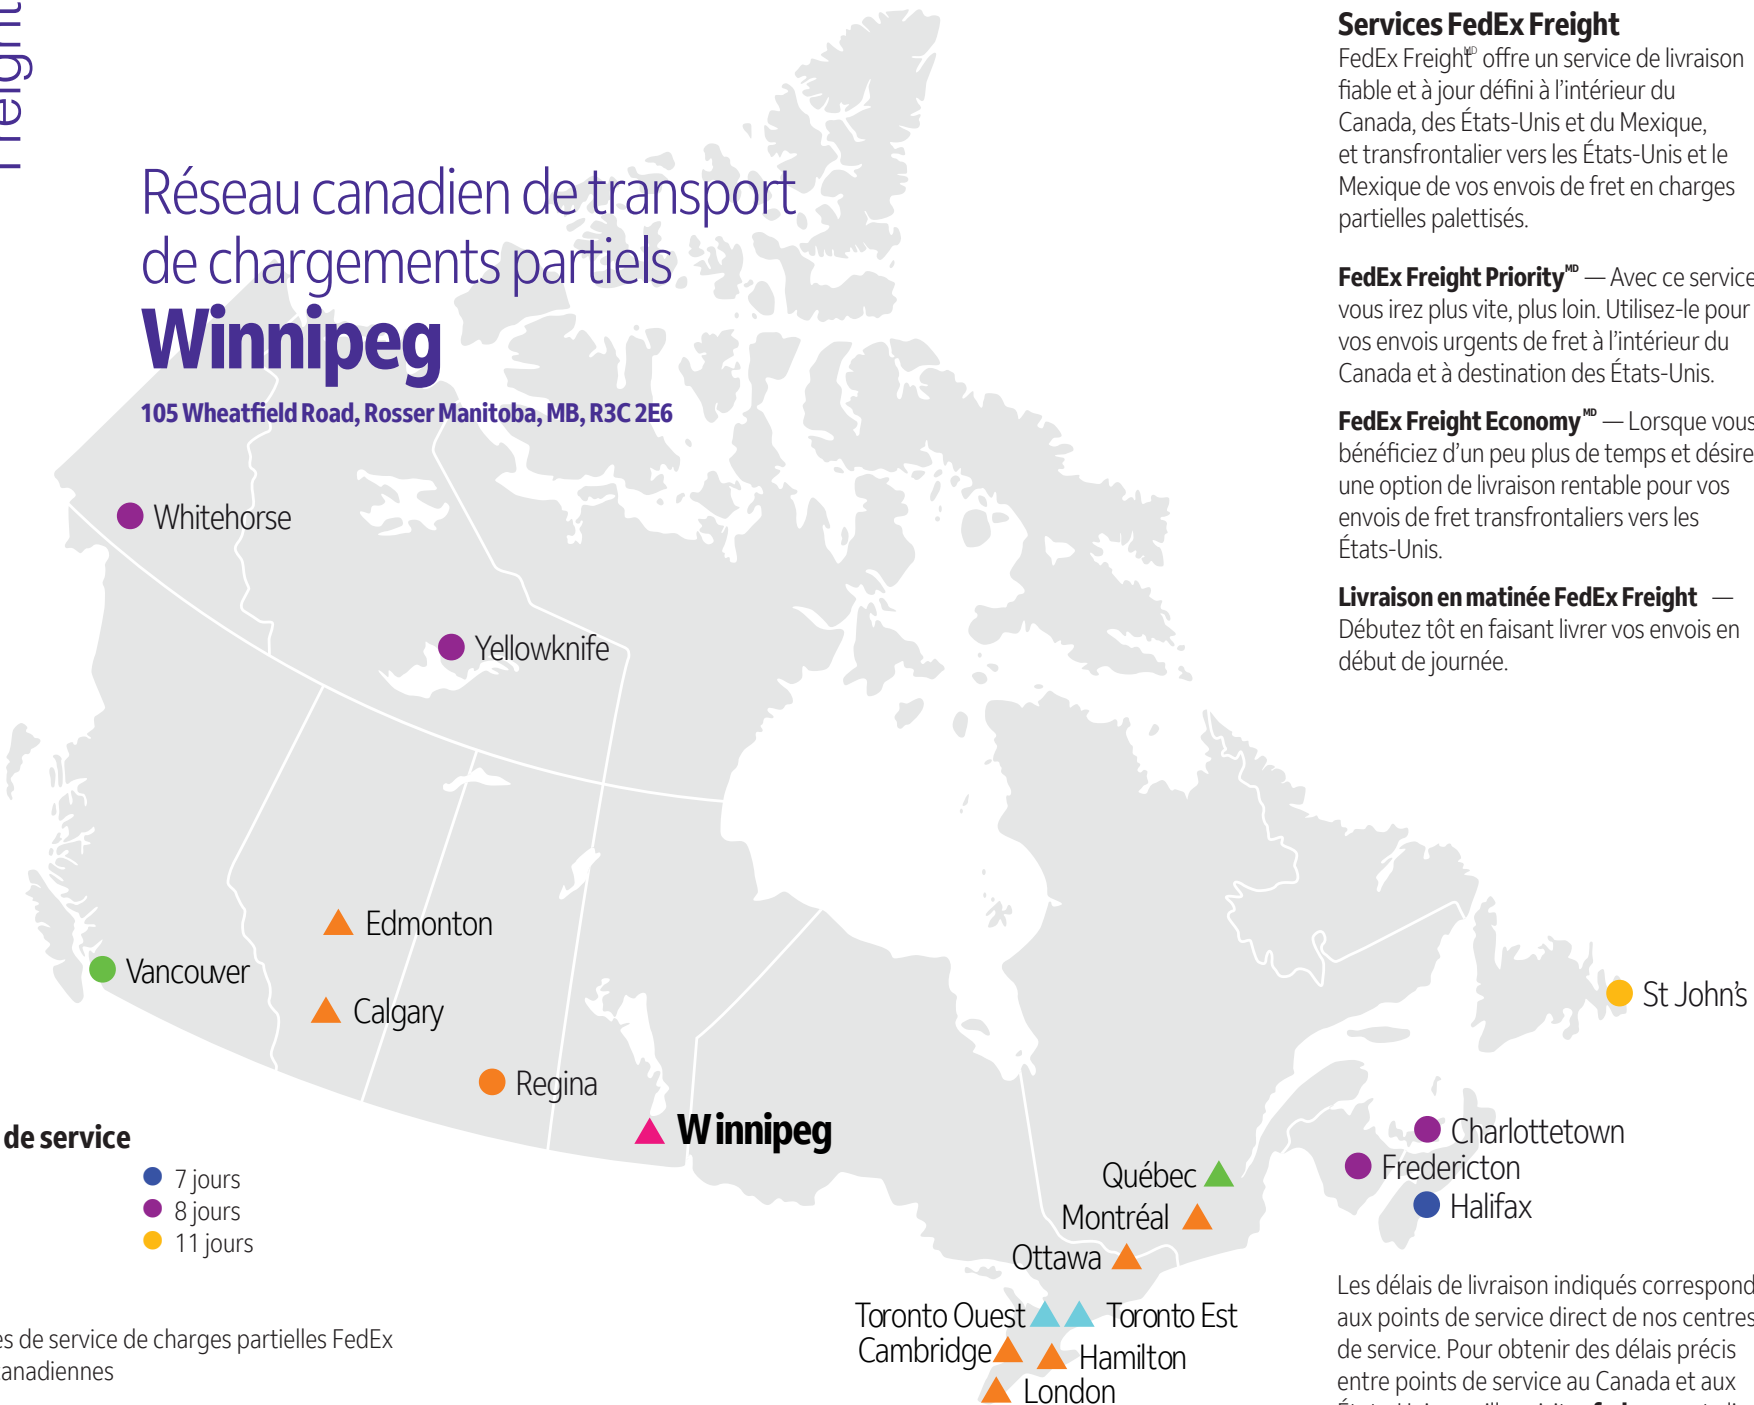

# Réseau canadien de transport de chargements partiels Winnipeg

105 Wheatfield Road, Rosser Manitoba, MB, R3C 2E6

## Normes de service

- 1 jour
- 2 jours
- 3 jours
- 4 jours
- 7 jours
- 8 jours
- 11 jours

- ▲ Centres de service de charges partielles FedEx
- Villes canadiennes

## Services FedEx Freight

FedEx Freight<sup>®</sup> offre un service de livraison fiable et à jour défini à l'intérieur du Canada, des États-Unis et du Mexique, et transfrontalier vers les États-Unis et le Mexique de vos envois de fret en charges partielles palettisés.

**FedEx Freight Priority<sup>™</sup>** — Avec ce service, vous irez plus vite, plus loin. Utilisez-le pour vos envois urgents de fret à l'intérieur du Canada et à destination des États-Unis.

**FedEx Freight Economy<sup>™</sup>** — Lorsque vous bénéficiez d'un peu plus de temps et désirez une option de livraison rentable pour vos envois de fret transfrontaliers vers les États-Unis.