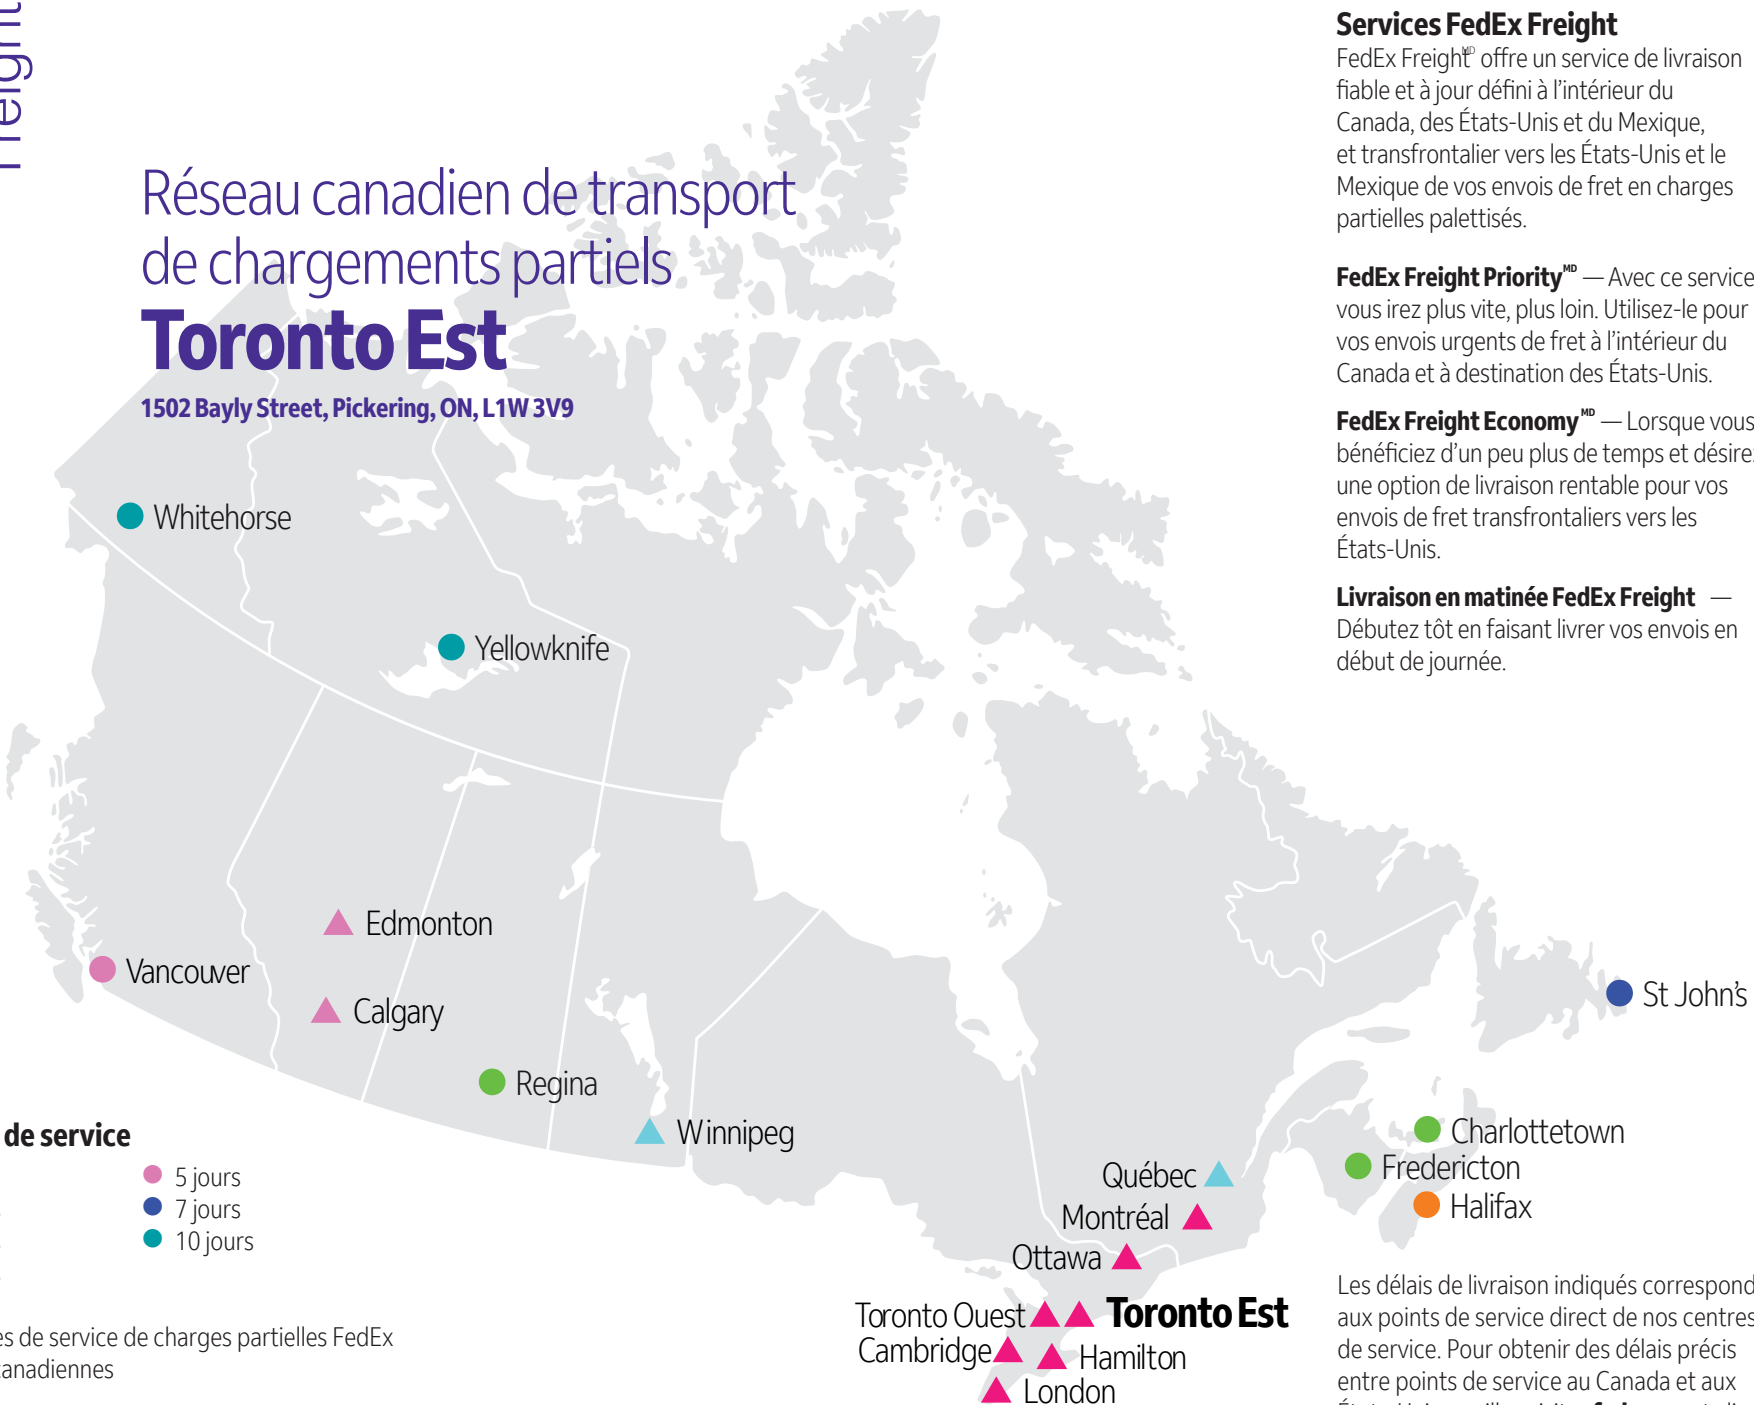

Réseau canadien de transport de chargements partiels

Toronto Est

1502 Bayly Street, Pickering, ON, L1W 3V9

Normes de service

- 1 jour
- 2 jours
- 3 jours
- 4 jours
- 5 jours
- 7 jours
- 10 jours

- ▲ Centres de service de chargements partiels FedEx
- Villes canadiennes

Services FedEx Freight

FedEx Freight[®] offre un service de livraison fiable et à jour défini à l'intérieur du Canada, des États-Unis et du Mexique, et transfrontalier vers les États-Unis et le Mexique de vos envois de fret en charges partielles palettisés.

FedEx Freight Priority[™] — Avec ce service, vous irez plus vite, plus loin. Utilisez-le pour vos envois urgents de fret à l'intérieur du Canada et à destination des États-Unis.

FedEx Freight Economy[™] — Lorsque vous bénéficiez d'un peu plus de temps et désirez une option de livraison rentable pour vos envois de fret transfrontaliers vers les États-Unis.

Livraison en matinée FedEx Freight — Débutez tôt en faisant livrer vos envois en début de journée.

Les délais de livraison indiqués correspondent aux points de service direct de nos centres de service. Pour obtenir des délais précis entre points de service au Canada et aux États-Unis, veuillez visiter fedex.ca et cliquer sur « Obtenir les délais de livraison » dans la section FRET.