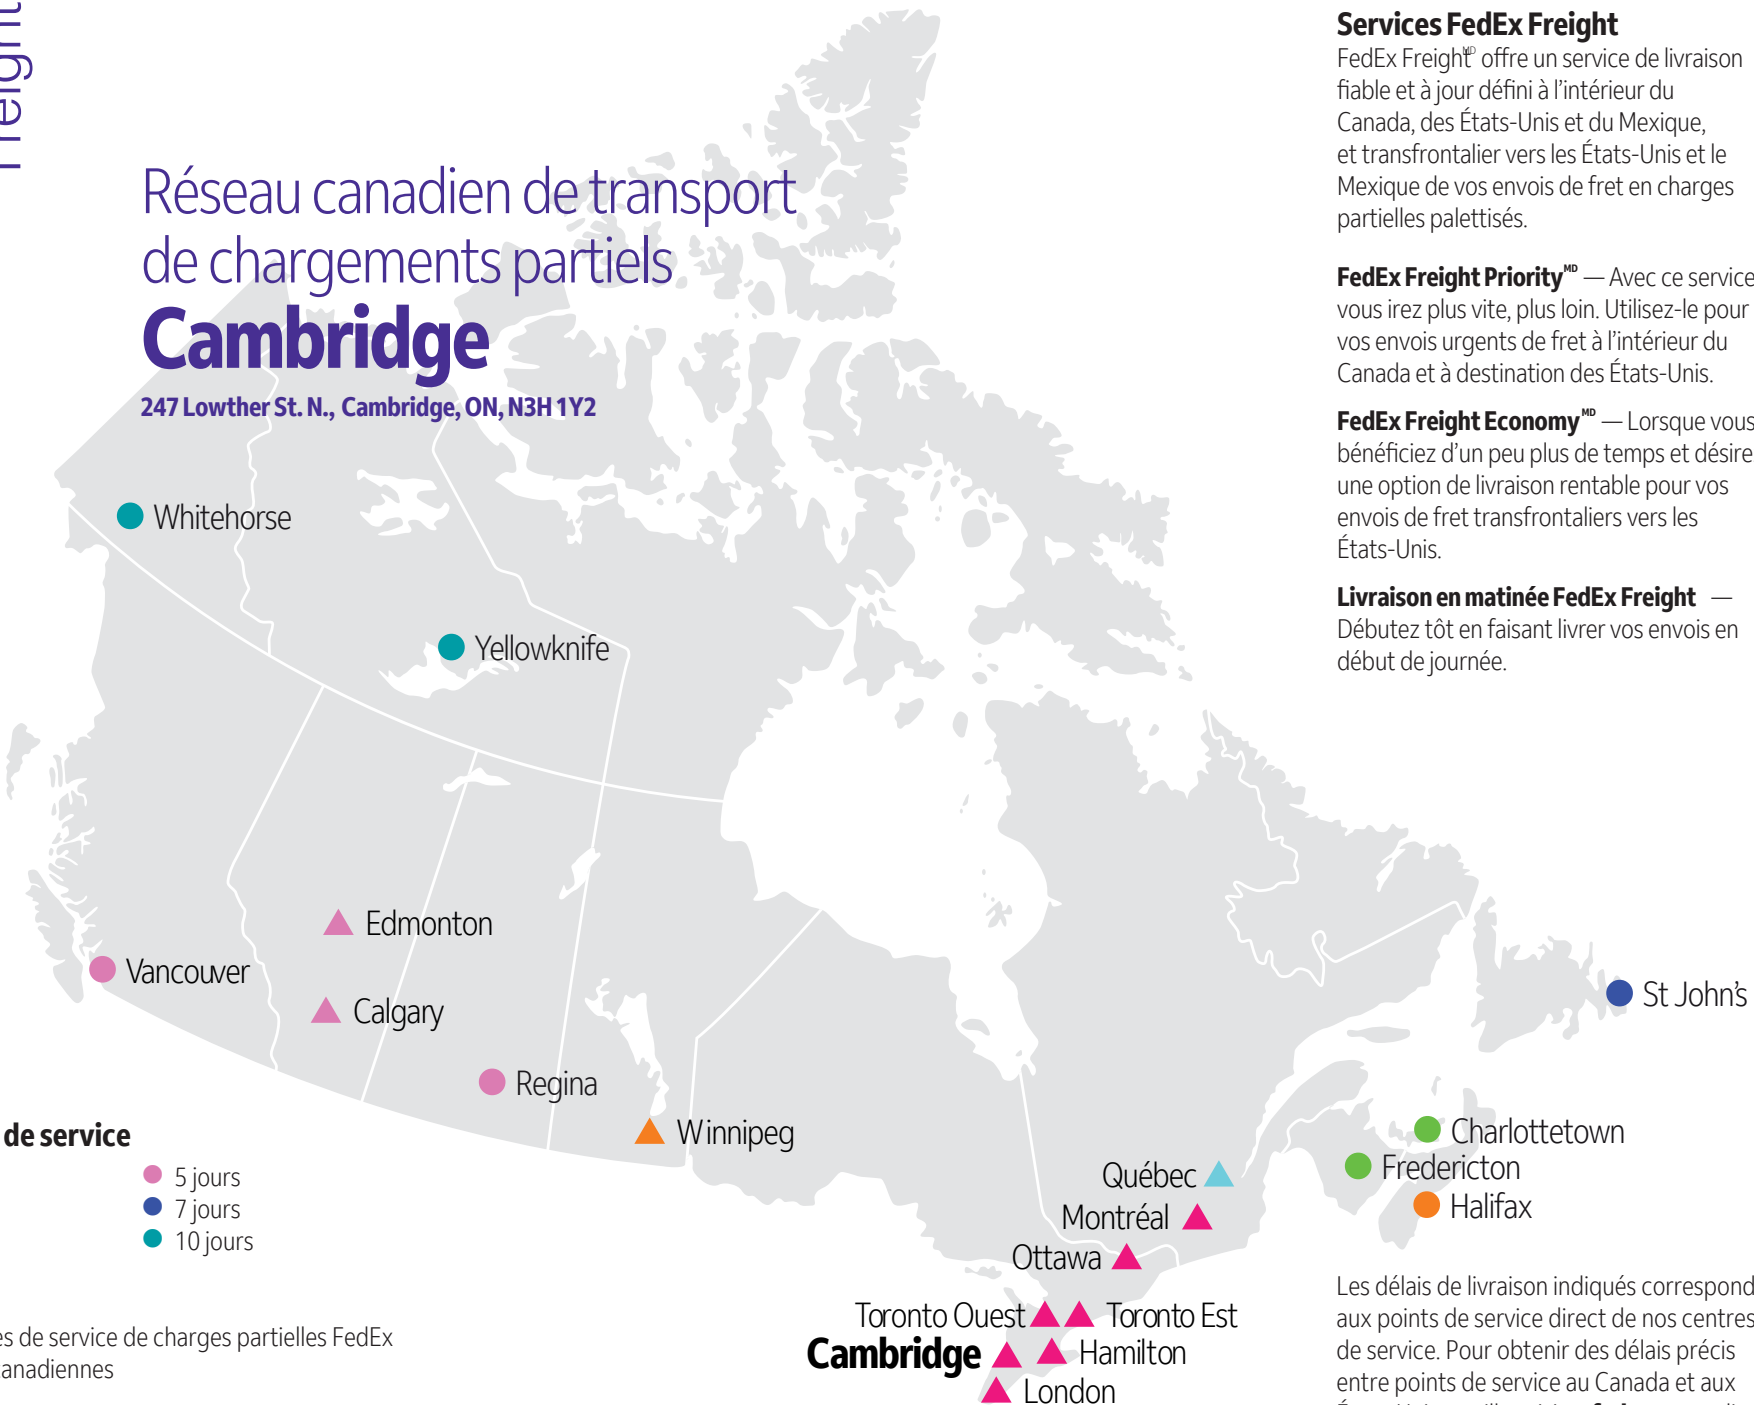

# Réseau canadien de transport de chargements partiels

### Normes de service

- 1 jour
- 2 jours
- 3 jours
- 4 jours
- 5 jours
- 7 jours
- 10 jours

- ▲ Centres de service de chargements partiels FedEx
- Villes canadiennes

### Services FedEx Freight

FedEx Freight<sup>®</sup> offre un service de livraison fiable et à jour défini à l'intérieur du Canada, des États-Unis et du Mexique, et transfrontalier vers les États-Unis et le Mexique de vos envois de fret en charges partielles palettisés.

**FedEx Freight Priority<sup>™</sup>** — Avec ce service, vous irez plus vite, plus loin. Utilisez-le pour vos envois urgents de fret à l'intérieur du Canada et à destination des États-Unis.

**FedEx Freight Economy<sup>™</sup>** — Lorsque vous bénéficiez d'un peu plus de temps et désirez une option de livraison rentable pour vos envois de fret transfrontaliers vers les États-Unis.