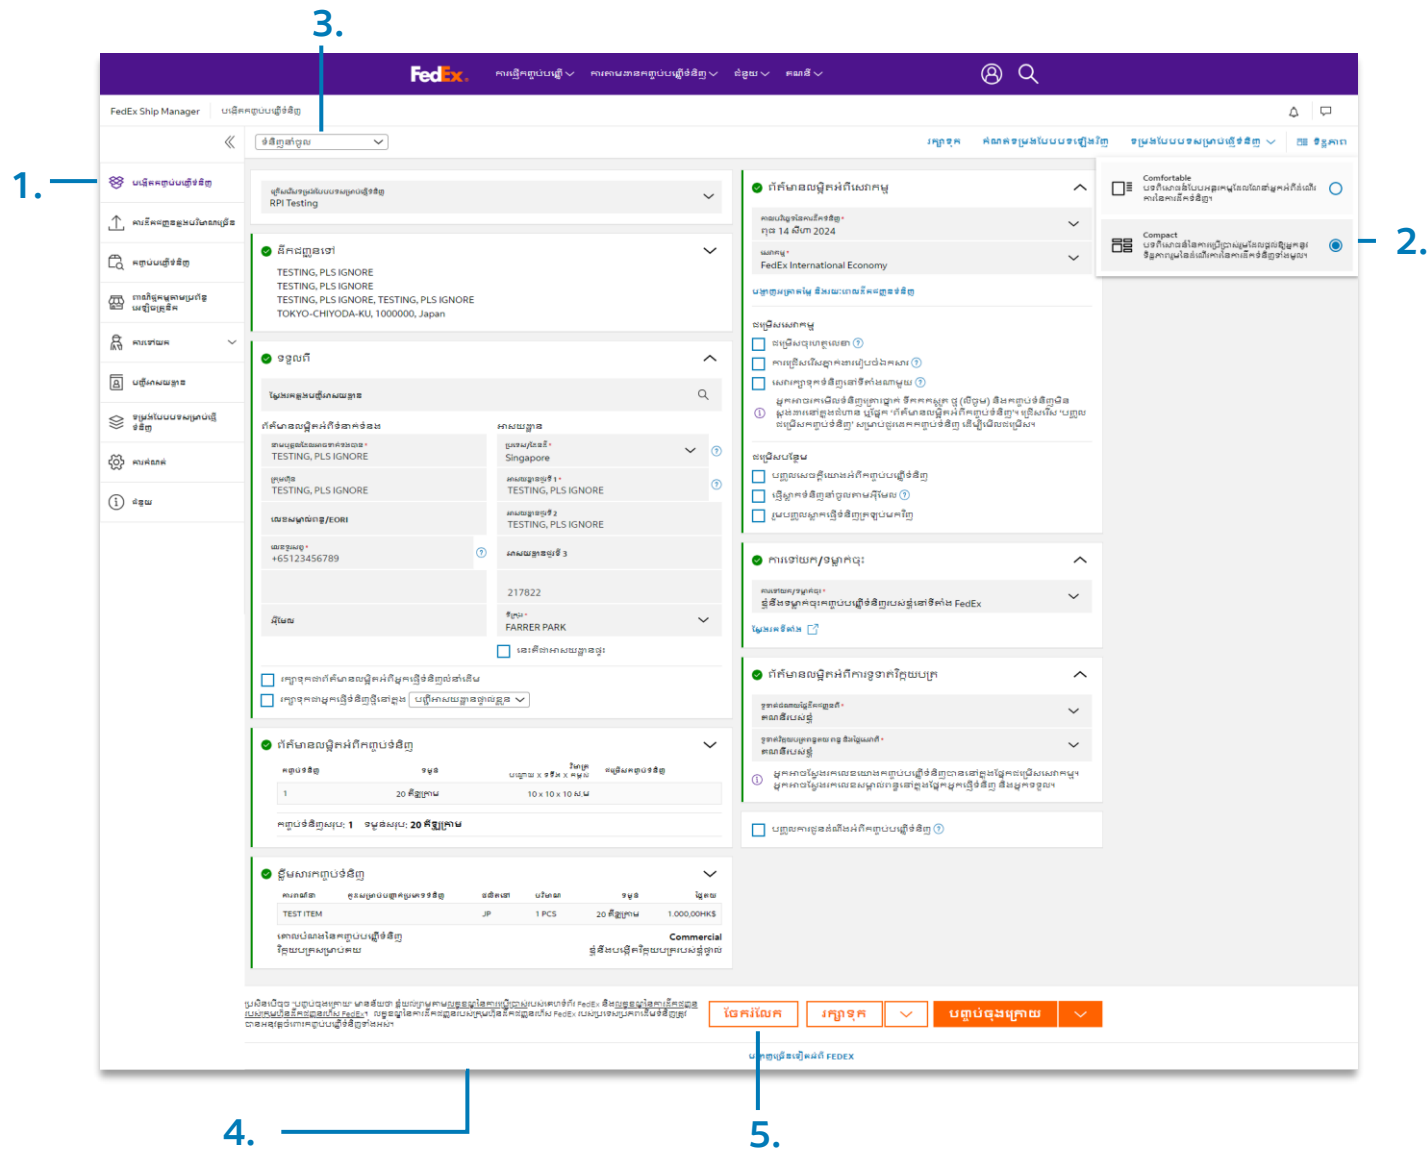

សំខាន់ជាងនេះទៅទៀត ឧបករណ៍ដឹកជញ្ជូនរួមគ្នា
គឺជាមធ្យោបាយងាយស្រួលក្នុងការនាំចូលបញ្ជី
ទំនិញពីប្រទេសនានា។

តើវាដំណើរការរបៀបណា?

ដំបូង អ្នកទទួលទំនិញបំពេញទម្រង់បែបបទកញ្ចប់បញ្ជីទំនិញនៅក្នុងមុខងារ — បន្ទាប់មកទម្រង់បែបបទនេះត្រូវបានចែករំលែកជាមួយអ្នកដាក់បញ្ជីទំនិញ ដើម្បីបំពេញបញ្ចប់។

អ្នកមិនចាំបាច់ស្នើសុំទៅយកទំនិញតាមទូរសព្ទទៀតនោះទេ។ អ្នកអាចធ្វើវាបានតាមអនឡាញដោយគ្រាន់តែចុចពីរបីដងតែប៉ុណ្ណោះ។

កាត់បន្ថយការខកខាននៃការទៅយកទំនិញ

អ្នកដាក់បញ្ជីទំនិញកំណត់របៀប និងពេលវេលាច្បាស់លាស់ ដែលពួកគេចង់ ឱ្យទៅយកកញ្ចប់ទំនិញ ដែលជួយកាត់បន្ថយហានិភ័យនៃការខកខាននៃការទៅយកទំនិញ។

ការណែនាំជាជំហានៗ

1. ដំបូង អ្នកទទួលបានបញ្ជីចូលទៅកាន់ ទំព័រ បង្កើតបញ្ជីទំនិញ
2. នៅខាងក្រោមទិដ្ឋភាព ជ្រើសរើស ការមើលបែបបង្កើត
3. បន្ទាប់មក នៅជ្រុងខាងឆ្វេងផ្នែកខាង លើ អ្នកទទួលបានបញ្ជីជ្រើសរើស នាំចូល កញ្ចប់បញ្ជីទំនិញពីមិនុយ
4. អ្នកទទួលបានបញ្ជីបំពេញព័ត៌មានលម្អិត អំពីកញ្ចប់បញ្ជីទំនិញ
5. ដើម្បីចែករំលែកទម្រង់បែបបទនេះ ជាមួយអ្នកដាក់បញ្ជីទំនិញ អ្នកទទួល បានបញ្ជីចុចលើ ការចែករំលែក

6. អ្នកទទួលបានបញ្ជីចែករំលែកកំណត់ជាមួយអ្នកដាក់បញ្ជីទំនិញ

ចែករំលែកកំណត់បញ្ជីទំនិញនេះ

បង្កើត និងចែករំលែកកំណត់លេខសម្រាប់ការបញ្ជីទំនិញនេះ។ អ្នកទទួលបានកំណត់រាល់ព័ត៌មានអំពីការដឹកជញ្ជូនដែលបានកំណត់រួចរាល់ហើយ បង្កើត និងចែករំលែកស្លាកដឹកជញ្ជូនទំនិញទំនួលស្រេចនៃការដឹកជញ្ជូននេះបាន។ ការបញ្ជីទំនិញនេះអាចលើកកម្រិតសម្រាប់ដឹកជញ្ជូនផ្សេងទៀត។