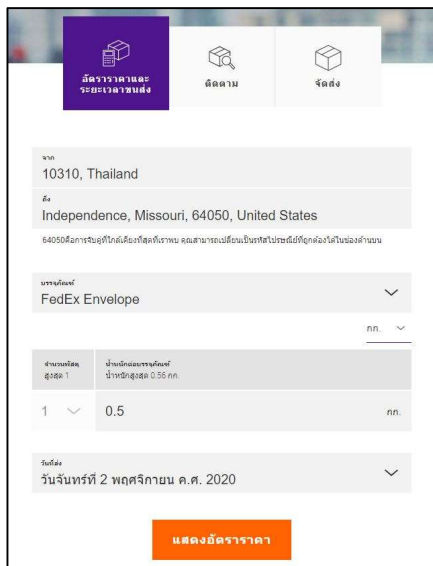

วิธีการรับอัตราค่าบริการและระยะเวลาในการจัดส่ง

- สมัครบัญชี FedEx และสร้าง ID ผู้ใช้งานที่ fedex.com หรือ เข้าสู่ระบบด้วย ID ผู้ใช้ที่คุณมีอยู่แล้ว

จะทำให้คุณทราบอัตราค่าบริการพร้อมส่วนลดเฉพาะสำหรับบัญชีของคุณได้อย่าง

- เลือกอัตราราคาและระยะเวลาขนส่ง
- ระบุข้อมูลต้นทางการจัดส่ง และปลายทางการจัดส่ง
- ระบุขนาดพัสดุของคุณ
- ระบุวันที่ต้องการจัดส่ง